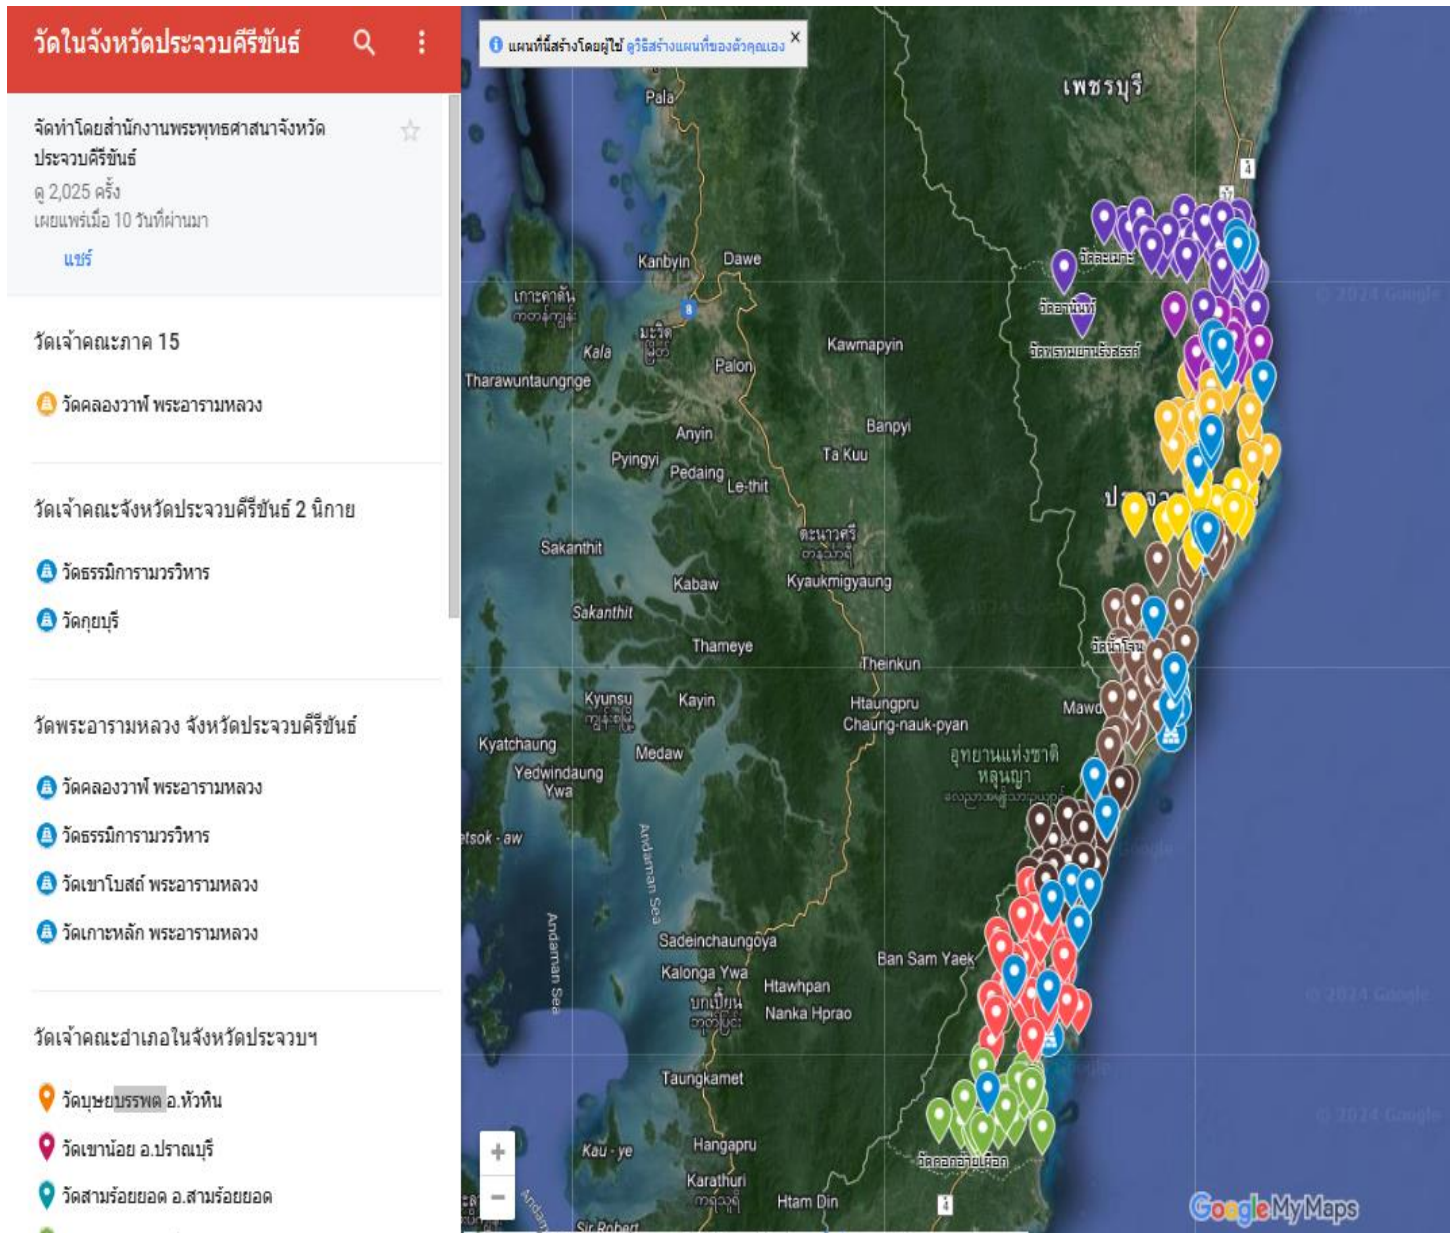

ข้อมูลวัดจังหวัดประจวบคีรีขันธ์ในรูปแบบดิจิทัล ระบบ Google my maps.